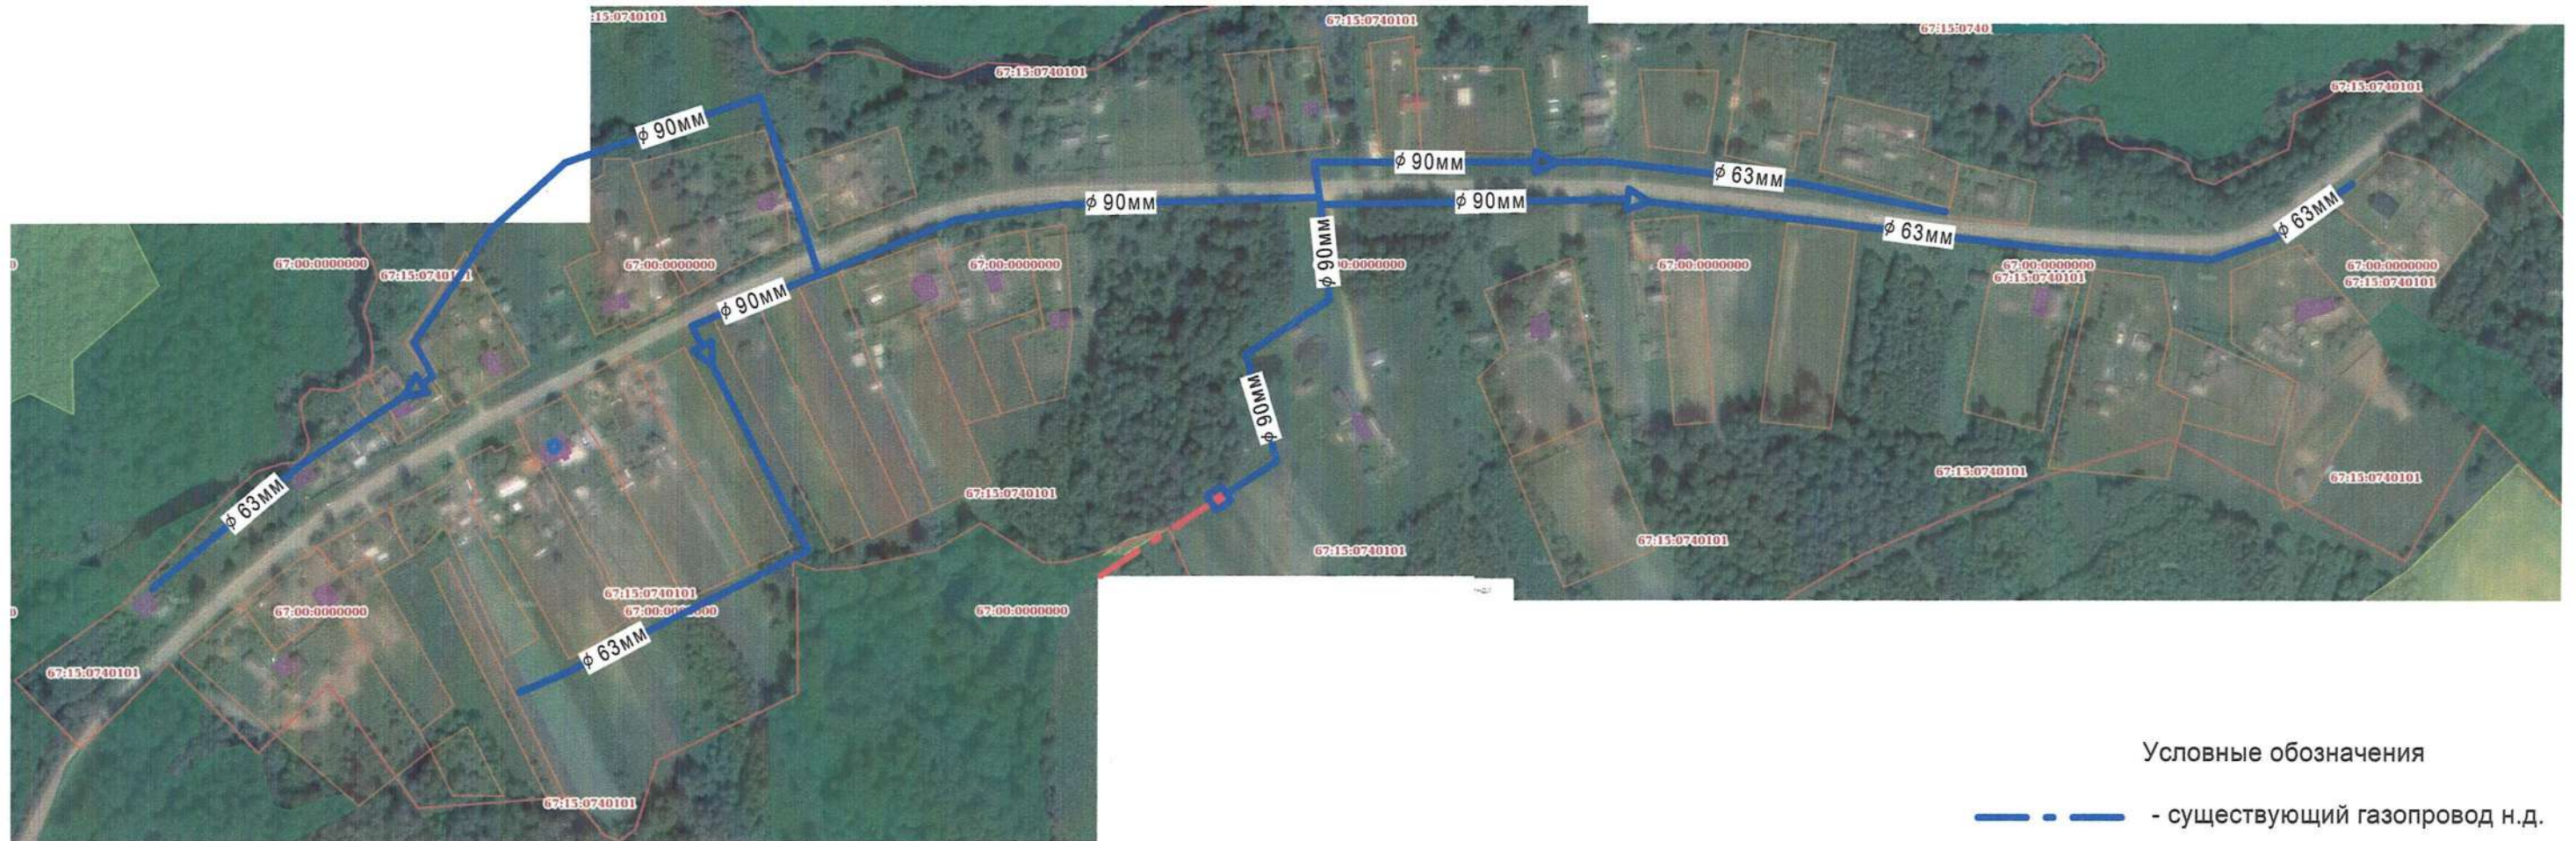

Принципиальная схема расположения объектов газоснабжения жилых домов в д. Коняты Рославльского муниципального округа Смоленской области

Условные обозначения

-  - существующий газопровод н.д.
-  - проектируемый газопровод н.д.
-  - существующий газопровод с.д.
-  - проектируемый газопровод с.д.
-  - существующий газопровод в.д.
-  - проектируемый газопровод в.д.
-  - ПРГ